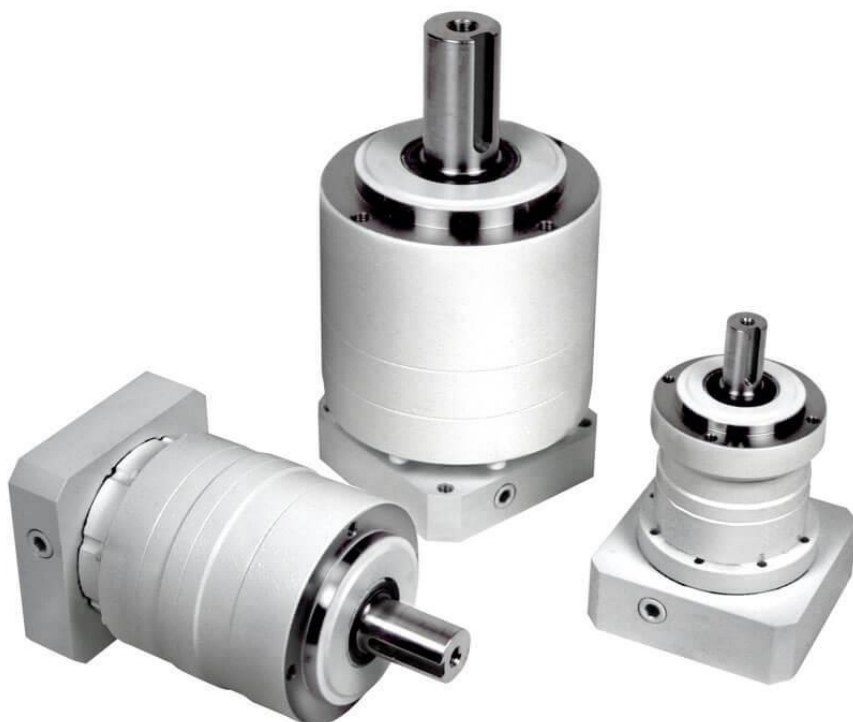

## RIDUTTORI EPICICLOIDALI

I riduttori epicicloidali coassiali Nidec® serie VR si contraddistinguono per la versatilità e l'elevata qualità, certificata da rigidi test finali di collaudo relativi al gioco angolare, rigidità torsionale, efficienza e rumorosità.

L'utilizzo di ingranaggi a denti elicoidali, di materiali e di trattamenti specificatamente studiati, garantisce una densità di potenza ottimale. I riduttori Nidec® sono dotati di flange di montaggio motore in alluminio, che si interfacciano con tutte le tipologie di servo motori esistenti sul mercato, permettendo un centraggio ottimale e un'estrema facilità di montaggio.